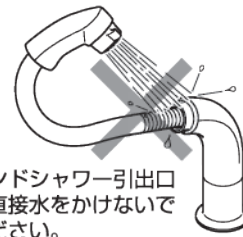

# SMS-1573B

横128×縦91

## 水栓の使い方

※しっかりと止まる位置まで切り替えてご使用ください。